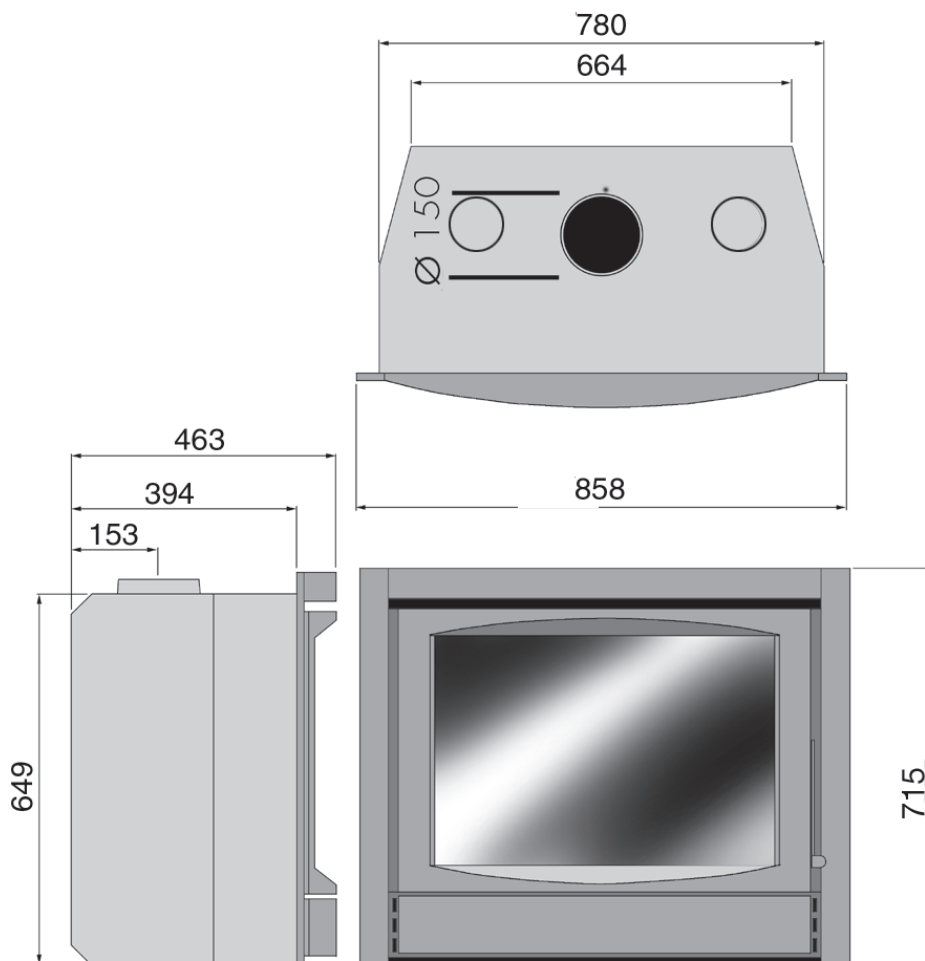

wanders
fires & stoves

Wanders fires & stoves | Tel: +31(0)315 - 386 414
Amtweg 4 | Fax: +31 (0)315 - 386 201
7077 AL NETTERDEN | info@wanders.nl
The Netherlands | www.wanders.nl