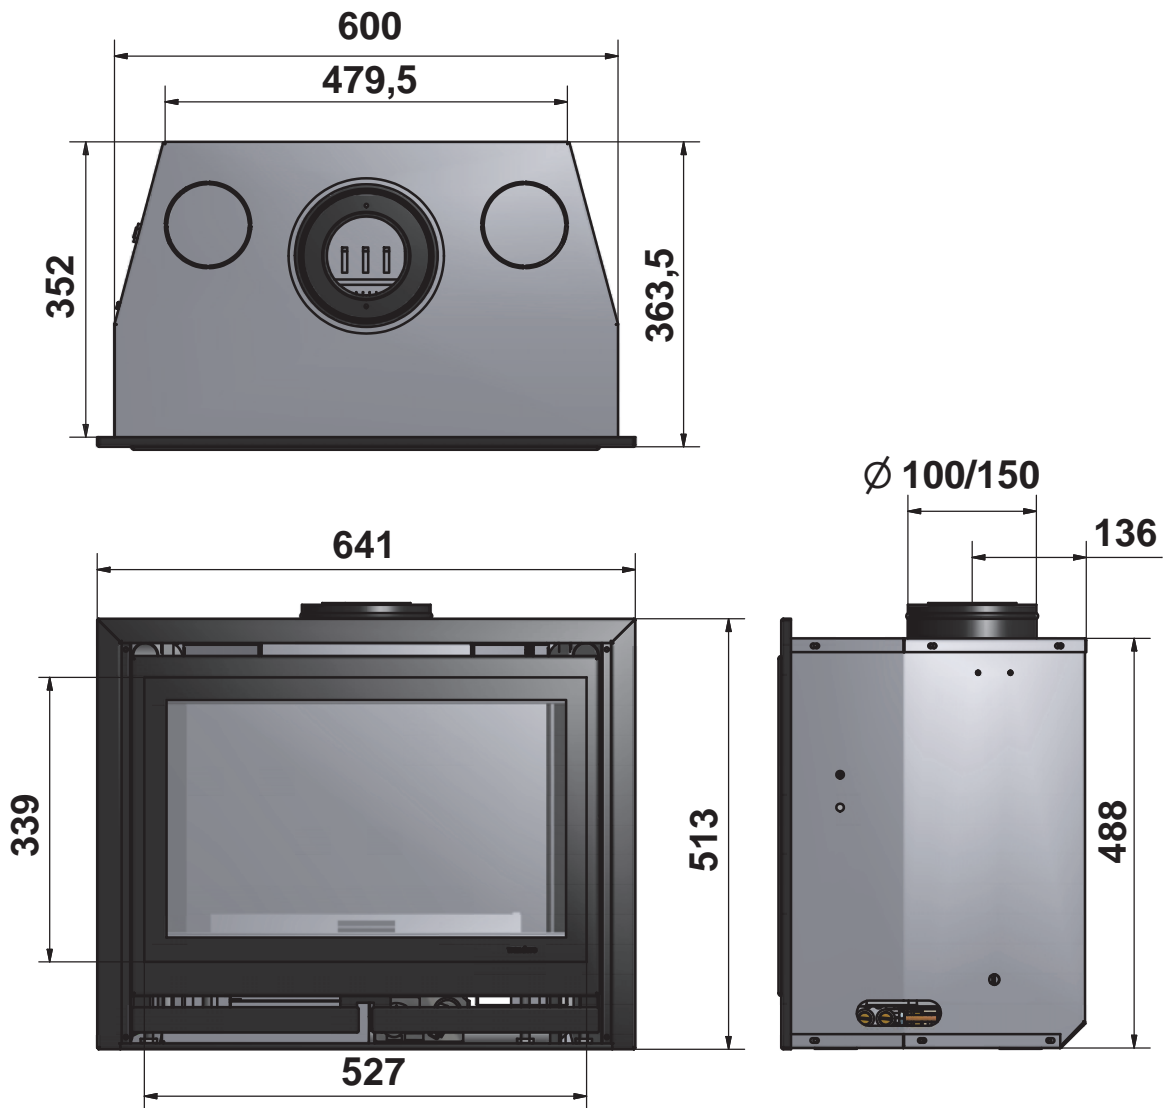

wanders
fires & stoves

Wanders fires & stoves | Tel: +31(0)315 - 386 414
Amtweg 4 | Fax: +31 (0)315 - 386 201
7077 AL NETTERDEN | info@wanders.nl
The Netherlands | www.wanders.nl