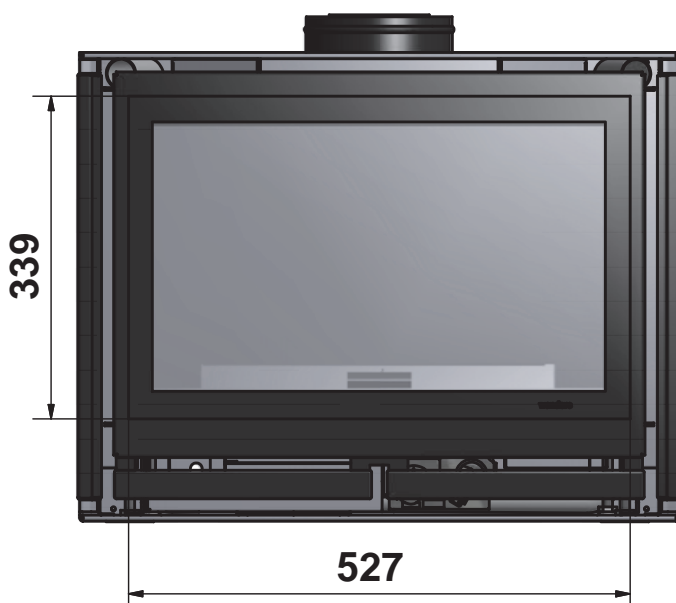

wanders
fires & stoves

Wanders fires & stoves | Tel: +31(0)315 - 386 414
Amtweg 4 | Fax: +31 (0)315 - 386 201
7077 AL NETTERDEN | info@wanders.nl
The Netherlands | www.wanders.nl