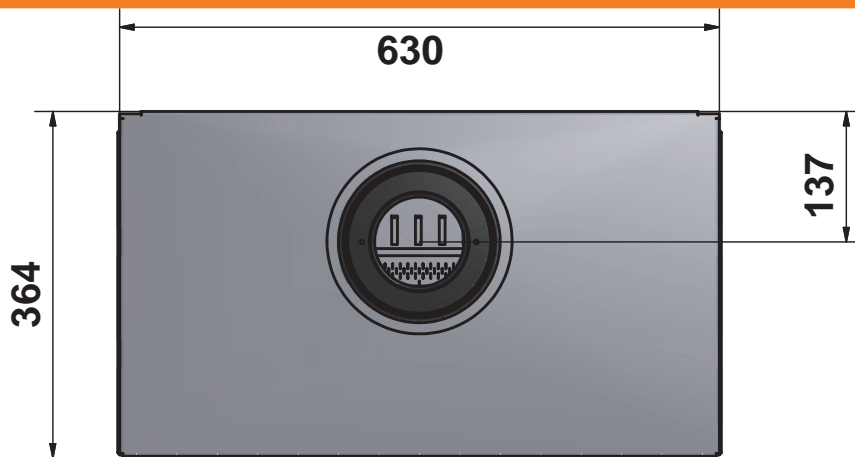

wanders
fires & stoves

Wanders fires & stoves | Tel: +31(0)315 - 386 414
Amtweg 4 | Fax: +31 (0)315 - 386 201
7077 AL NETTERDEN | info@wanders.nl
The Netherlands | www.wanders.nl