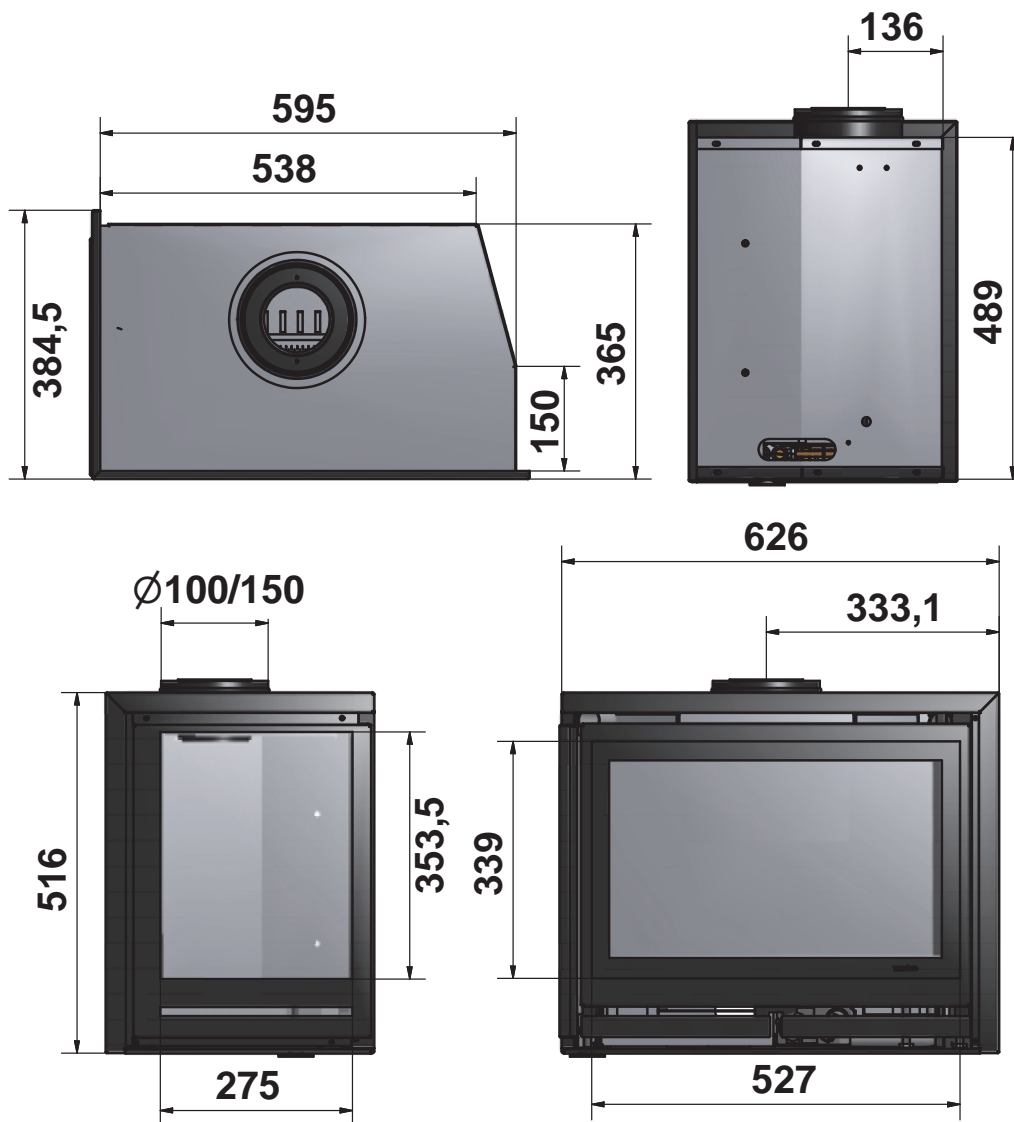

wanders
fires & stoves

Wanders fires & stoves | Tel: +31(0)315 - 386 414
Amtweg 4 | Fax: +31 (0)315 - 386 201
7077 AL NETTERDEN | info@wanders.nl
The Netherlands | www.wanders.nl